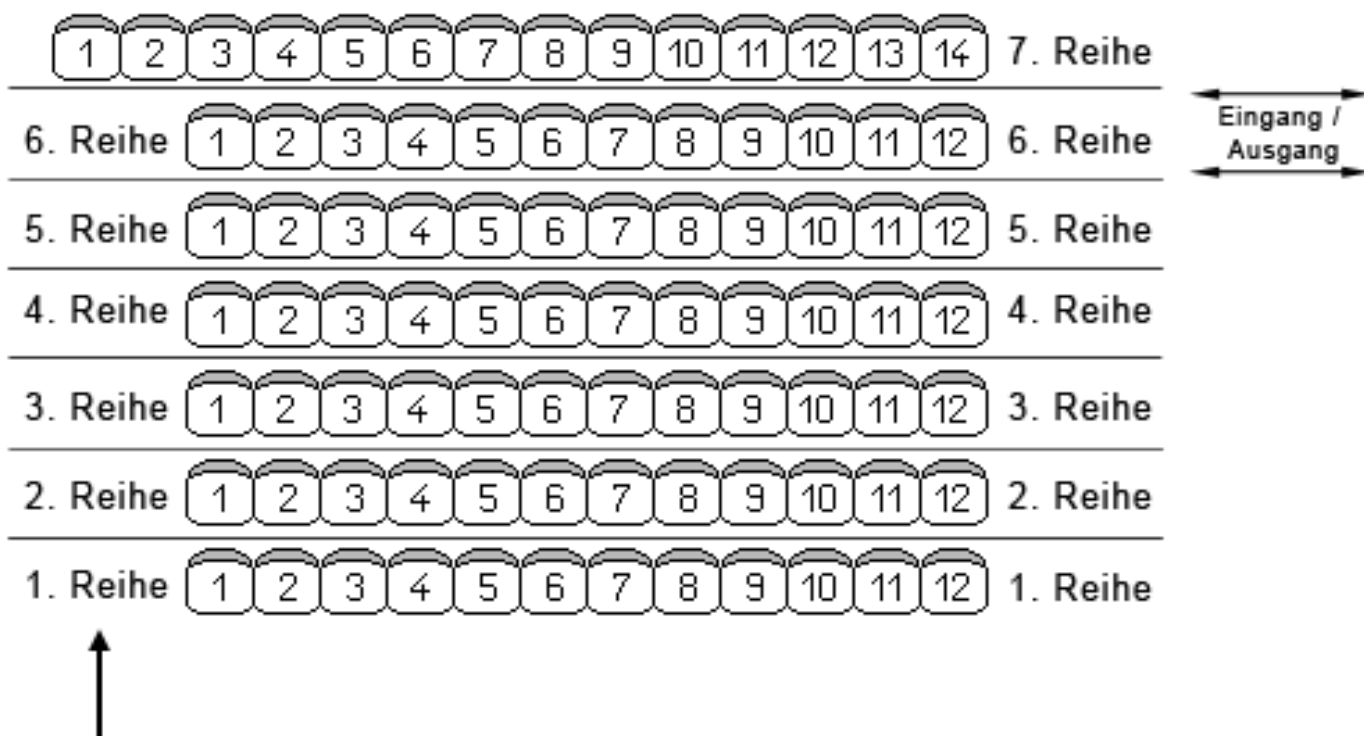

STUDIO

Quer 86 Plätze

ansteigend ab Reihe 2

BÜHNE